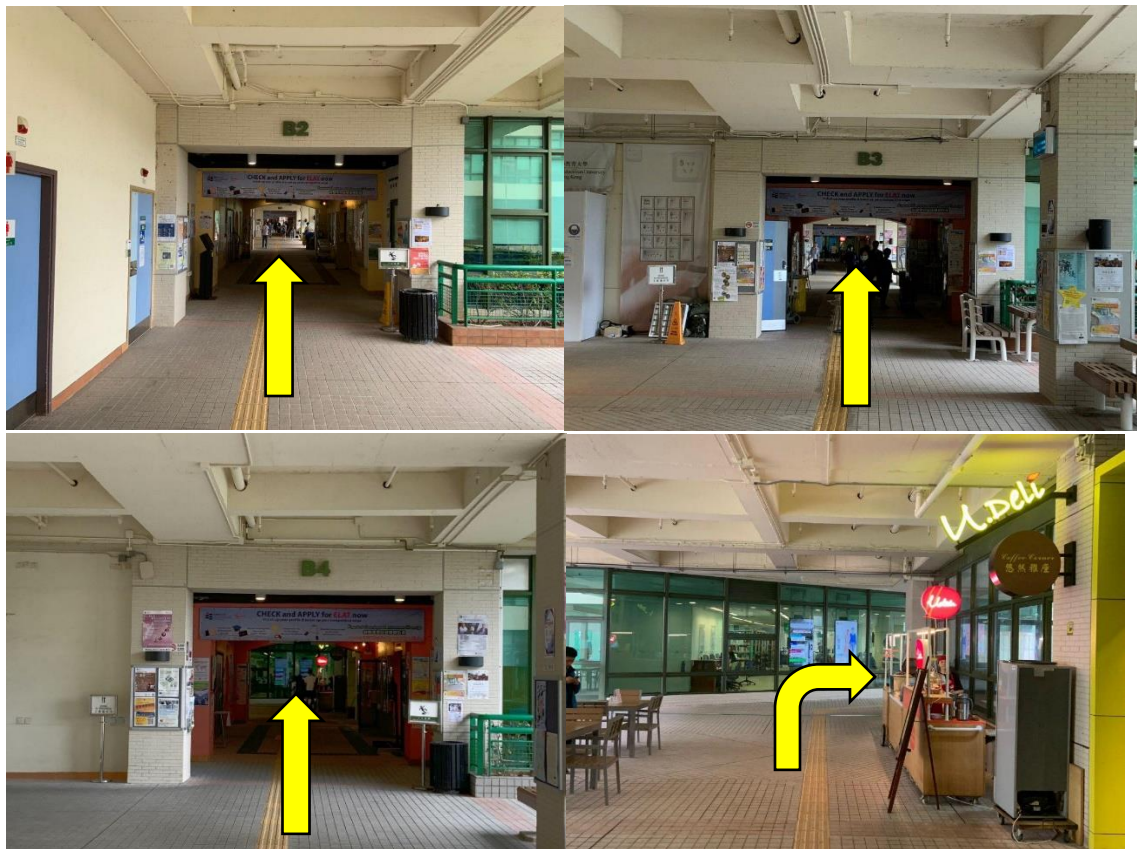

前往蕊展計劃示意圖（由停車場前往）

- 1) 首先在停車場找到電梯大堂入口，進入電梯大堂。

或

- 2) 按上行方向電梯，在電梯內按 G。

- 3) 步出地面電梯大堂，繞過噴泉左側，到達校巴士站。

4) 沿有蓋長廊前行至 B1 座，並繼續向前行。

5) 由 B1 座起直行經過 B2, B3, B4 及 UDELI 餐廳後，在前方轉右。

6) 到達圖 1 路口時請向左轉。並沿路一直行經過圖書館後到達圖 3 另一路口，然後向左行。

7) 步出走廊後先向 D1 座方法直行。經過 D1 拱門後沿右方露天樓梯向下行。

8) 在樓梯下向內走便能找到蕊展計劃。