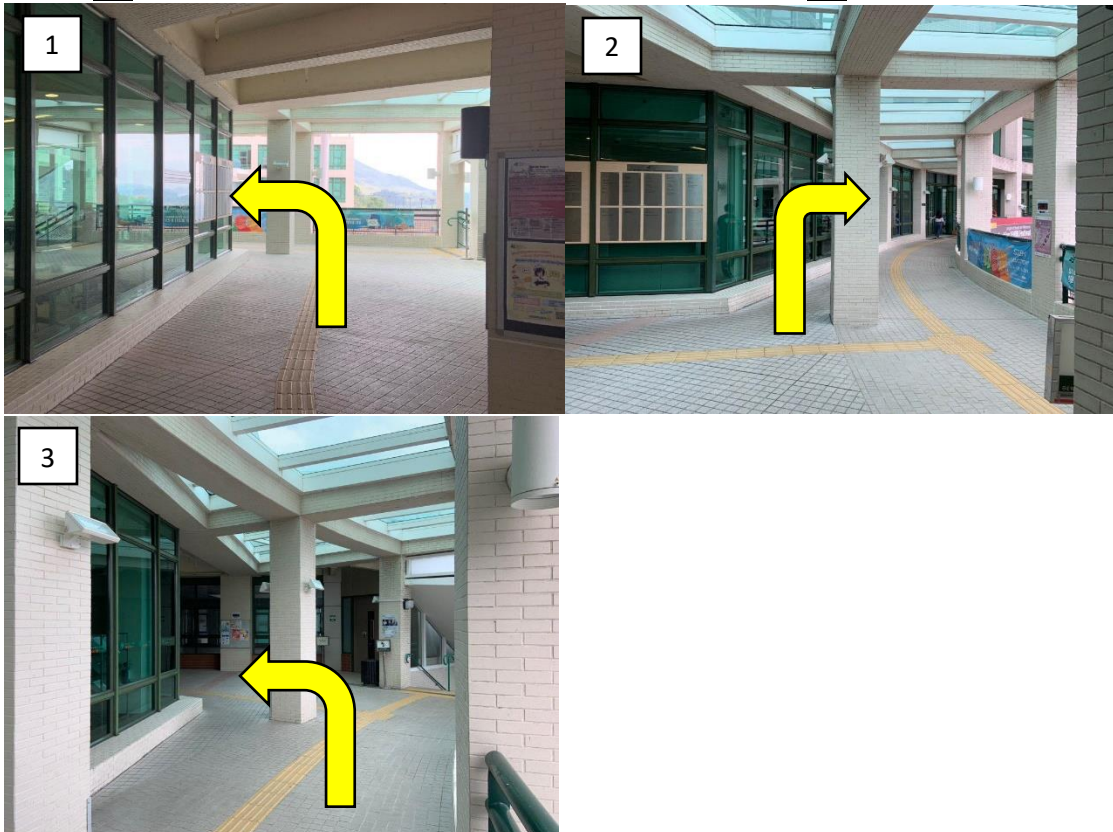

前往蕊展計劃示意圖（由停車場前往）

- 1) 首先在停車場找到電梯大堂入口，進入電梯大堂。

或

- 2) 按上行方向電梯，在電梯內按 G。

- 3) 步出地面電梯大堂，繞過噴泉左側，到達校巴士站。

4) 沿有蓋長廊前行至 B1 座，並繼續向前行。

5) 由 B1 座起直行經過 B2, B3, B4 及 UDELI 餐廳後，在前方轉右。

6) 到達圖 1 路口時請向左轉。並沿路一直行經過圖書館後到達圖 3 另一路口，然後向左行。

7) 步出走廊後先向 D1 座方法直行。經過 D1 拱門後沿右方露天樓梯向下行。

8) 在樓梯下向內走便能找到蕊展計劃。